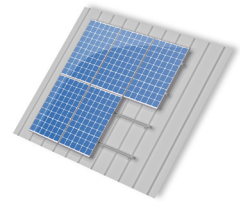

ValkAce - Tiled

Tejas estándar

Tejas de pizarra

ValkPitched - Trapezoidal

Techo de acero/
sandwich

ValkPitched - Corrugated

Cubierta ondulada
fibrocemento

Cubierta ondulada de
chapa de acero

ValkPitched - Standing Seam

Junta alzada plana

Junta alzada redonda

ValkPitched - Plain Covering

Betún

PVC

EPDM

ValkPitched - Mediterráneo