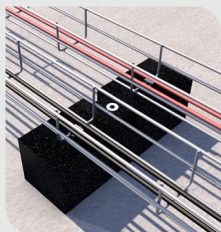

Aplicaciones

- Una gama completa de productos de organización de cables y accesorios para sistemas de montaje que pueden montarse fácil y rápidamente tanto en techos planos como techos inclinados
- Gama también adecuada para aplicaciones no solares
- Varias ofertas en:
  - ✓ Canaletas, tapas y Soporte para las bandejas
  - ✓ Sujetacables
  - ✓ Pinzas de conexión de microinversores y optimizadores
  - ✓ Componentes para la conexión equipotencial
  - ✓ Clip de LPS (sistema de protección contra el rayos)
  - ✓ PV Inverter Shelter