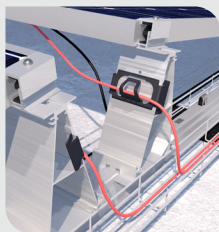

Aplicaciones

- Una gama completa de productos de organización de cables y accesorios para sistemas de montaje que pueden montarse fácil y rápidamente tanto en techos planos como techos inclinados
- Gama también adecuada para aplicaciones no solares
- Varias ofertas en:
  - ✓ Canaletas, tapas y Soporte para las bandejas
  - ✓ Sujetacables
  - ✓ Pinzas de conexión de microinversores y optimizadores
  - ✓ Componentes para la conexión equipotencial
  - ✓ Clip de LPS (sistema de protección contra el rayos)
  - ✓ PV Inverter Shelter