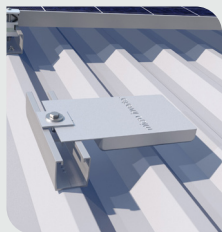

Aplicaciones

- Una gama completa de productos de organización de cables y accesorios para sistemas de montaje que pueden montarse fácil y rápidamente tanto en techos planos como techos inclinados
- Gama también adecuada para aplicaciones no solares
- Varias ofertas en:
  - ✓ Canaletas, tapas y Soporte para las bandejas
  - ✓ Sujetacables
  - ✓ Pinzas de conexión de microinversores y optimizadores
  - ✓ Componentes para la conexión equipotencial
  - ✓ Clip de LPS (sistema de protección contra el rayos)
  - ✓ PV Inverter Shelter