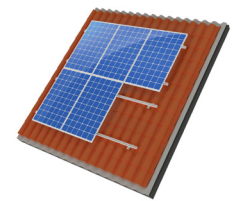

ValkPitched - Mediterráneo

Tejas fijas