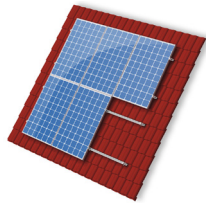

- ✓ ValkPro+ en 10 grados horizontal y en 10 grados vertical
- ✓ Velocidad de montaje de 3 minutos por panel
- ✓ Conexión equipotencial integrada
- ✓ Certificado para protección contra rayos
- ✓ Autorización Específica para Alemania
- ✓ Instalable hasta 25 m de altura (superior a petición)
- ✓ Requiere un número mínimo de componentes
- ✓ Lastre reducido, respaldado por la Eurocódigos y pruebas de túnel de viento (especialmente probado para cubiertas de PVC)
- ✓ Equipado con pies de goma flexibles y acolchados para absorber para absorber las dilataciones y contracciones, y proteger la cubierta
- ✓ Pinzas con conexión equipotencial
- ✓ Manejo de cables seguro y eficaz

ValkAce - Tiled

Tejas estándar

Tejas de pizarra

ValkPitched - Trapezoidal

Techo de acero/
sandwich

ValkPitched - Corrugated

Cubierta ondulada
fibrocemento

Cubierta ondulada de
chapa de acero