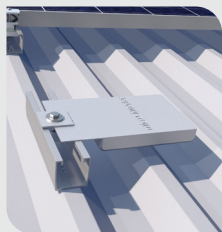

Applications

- Une gamme complète de produits de gestion des câbles et d'accessoires pour les systèmes de montage qui peuvent être montés facilement et rapidement sur les toits plats et inclinés.
- Gamme également adaptée aux applications non solaires
- Diverses offres en :
  - ✓ Panier à câbles, couvercle et blocs de support
  - ✓ Pincettes à câbles et connecteurs
  - ✓ Pincettes pour micro-onduleur/optimizeur
  - ✓ Composants pour la liaison équipotentielle
  - ✓ Pincettes LPS (Lightning Protection System)
  - ✓ PV Inverter Shelter