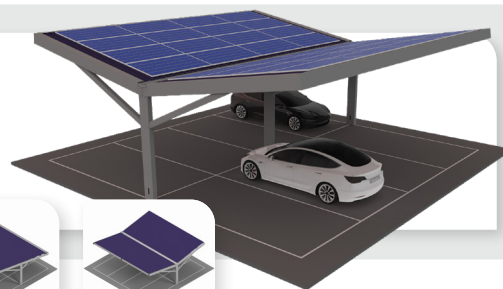

ValkPro+ Max Landscape

- ✓ Pour charge maximale du panneau solaire
- ✓ Inclinaison de 10°
- ✓ Installation est-ouest
- ✓ Possibilité de fixation au toit avec ValkSolarFix

Prochainement...

Avantages de ce système de montage

Carports ValkTop

Maximisez le potentiel de vos propriétés

Van der Valk Solar Systems propose une variété d'abris solaires pour les applications commerciales à petite et grande échelle. Il s'agit d'un système modulaire qui utilise des composants standardisés pour une installation facile et rapide.

Applications

- ✓ ValkTop Single et ValkTop Double en configuration sud
- ✓ ValkTop East-West en configuration est-ouest
- ✓ Applicable à toutes les tailles de panneaux standard
- ✓ Fourni avec notre système ValkPitched Trapezoidal

ValkTop Single

ValkTop Double

ValkTop East-West

Notre logiciel de calcul en ligne

Avec le logiciel gratuit ValkPVplanner tout projet pour toit plat ou toit incliné peut être conçu grâce à des images satellites, un dessin du bâtiment ou simplement par le nombre de panneaux. Le logiciel vous fournira un mode d'emploi détaillé, y compris des plans d'installation, une liste de matériel et, pour des toits plats, une vue d'ensemble du ballast.