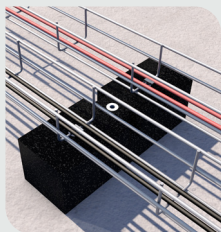

Applications

- Une gamme complète de produits de gestion des câbles et d'accessoires pour les systèmes de montage qui peuvent être montés facilement et rapidement sur les toits plats et inclinés.
- Gamme également adaptée aux applications non solaires
- Diverses offres en :
  - ✓ Panier à câbles, couvercle et blocs de support
  - ✓ Pincettes à câbles et connecteurs
  - ✓ Pincettes pour micro-onduleur/optimizeur
  - ✓ Composants pour la liaison équipotentielle
  - ✓ Pincettes LPS (Lightning Protection System)
  - ✓ PV Inverter Shelter