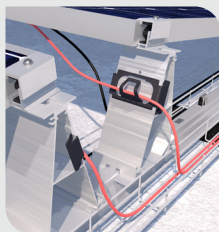

Applications

- Une gamme complète de produits de gestion des câbles et d'accessoires pour les systèmes de montage qui peuvent être montés facilement et rapidement sur les toits plats et inclinés.
- Gamme également adaptée aux applications non solaires
- Diverses offres en :
  - ✓ Panier à câbles, couvercle et blocs de support
  - ✓ Pincettes à câbles et connecteurs
  - ✓ Pincettes pour micro-onduleur/optimizeur
  - ✓ Composants pour la liaison équipotentielle
  - ✓ Pincettes LPS (Lightning Protection System)
  - ✓ PV Inverter Shelter