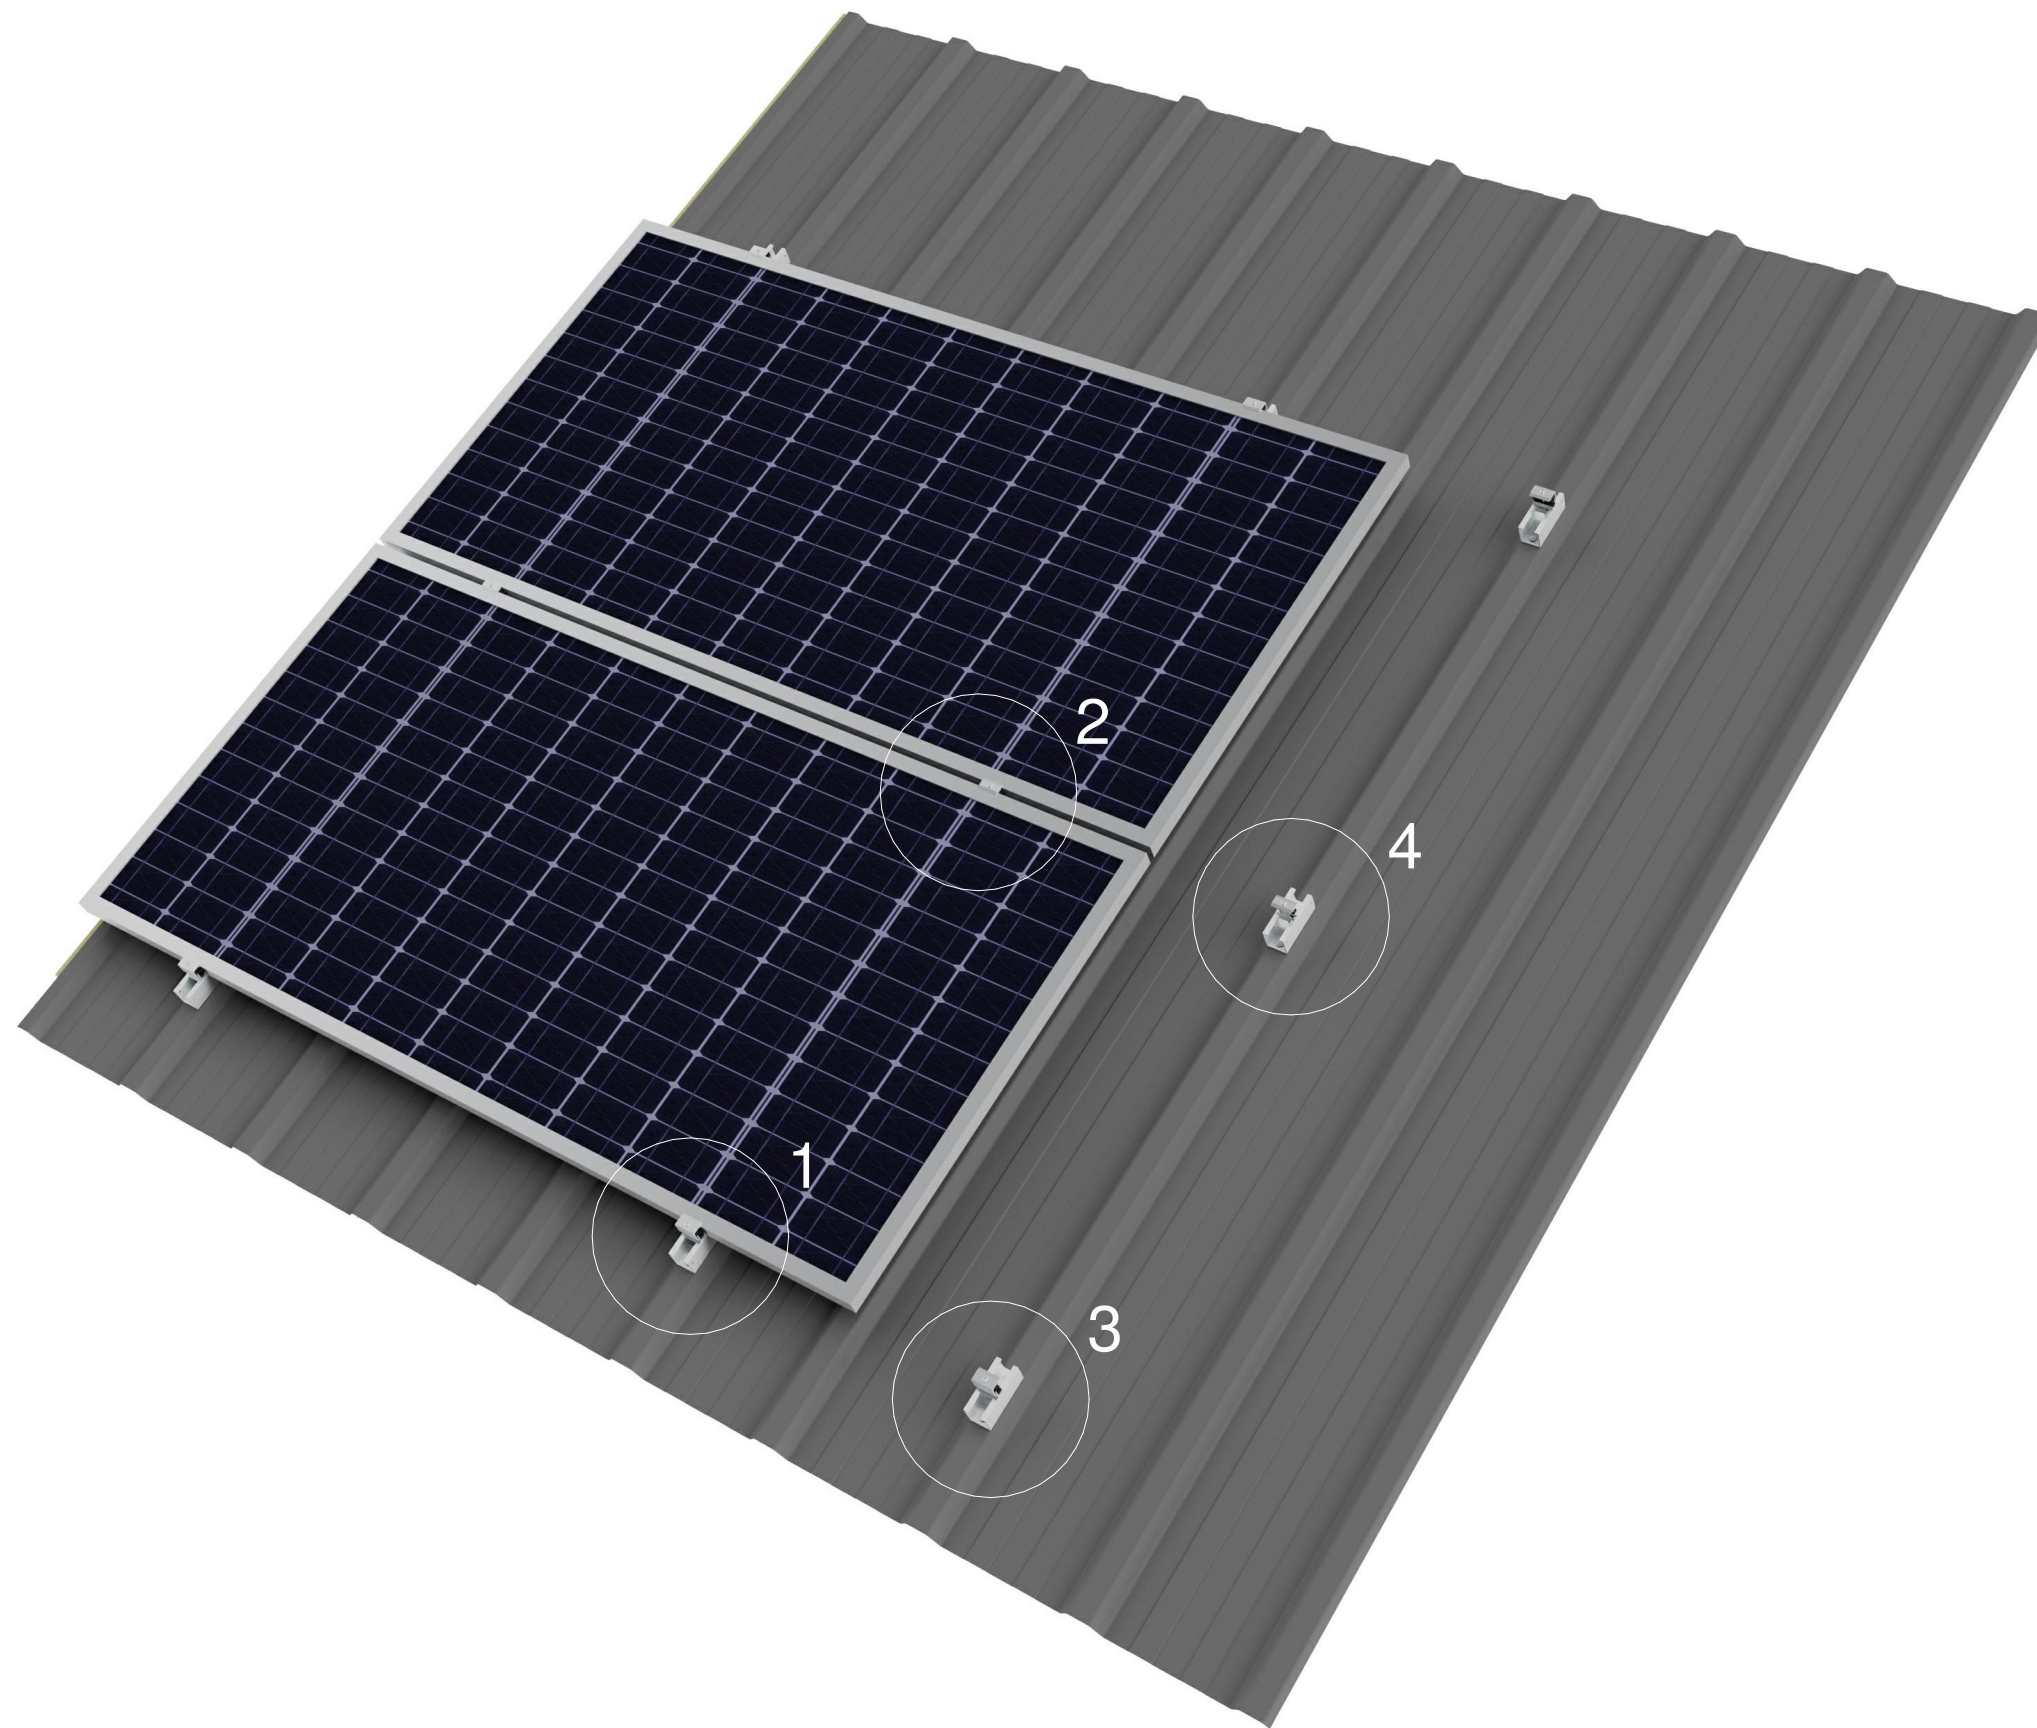

# ValkPitched Trapezoidal op FALK sandwichpanelen

Landscape overzicht

Product: ValkPitched Trapezoidal / FALK 1100 TR3+

Get.:DV

Datum: 28-10-2024

Tek.: 1.2.2.45.01

A3

# Landscape gemonteerd

Overzichten montage profielen

Product: ValkPitched Trapezoidal / FALK 1100 TR3+

Get.:DV

Datum: 28-10-2024

Tek.: 1.2.2.45.02

A3

**VAN DER VALK**

Exploded view

Product: ValkPitched Trapezoidal / FALK 1100 TR3+

Get.: DV

Datum: 28-10-2024

Tek.: 1.2.2.45.03

**A3**

# Landscape gemonteerd

Detail 1

- PV paneel
- Aandraaimoment torx tussen 6-8 Nm
- Montage systeem - eind klem  
art. nr. 72.15.52  
Klembereik: 28 - 50mm
- Aluminium montageprofiel  
art. nr. 72.69.120
- RVS staalplaat Schroef PRO 6.0x25
- FALK 1100 TR3+