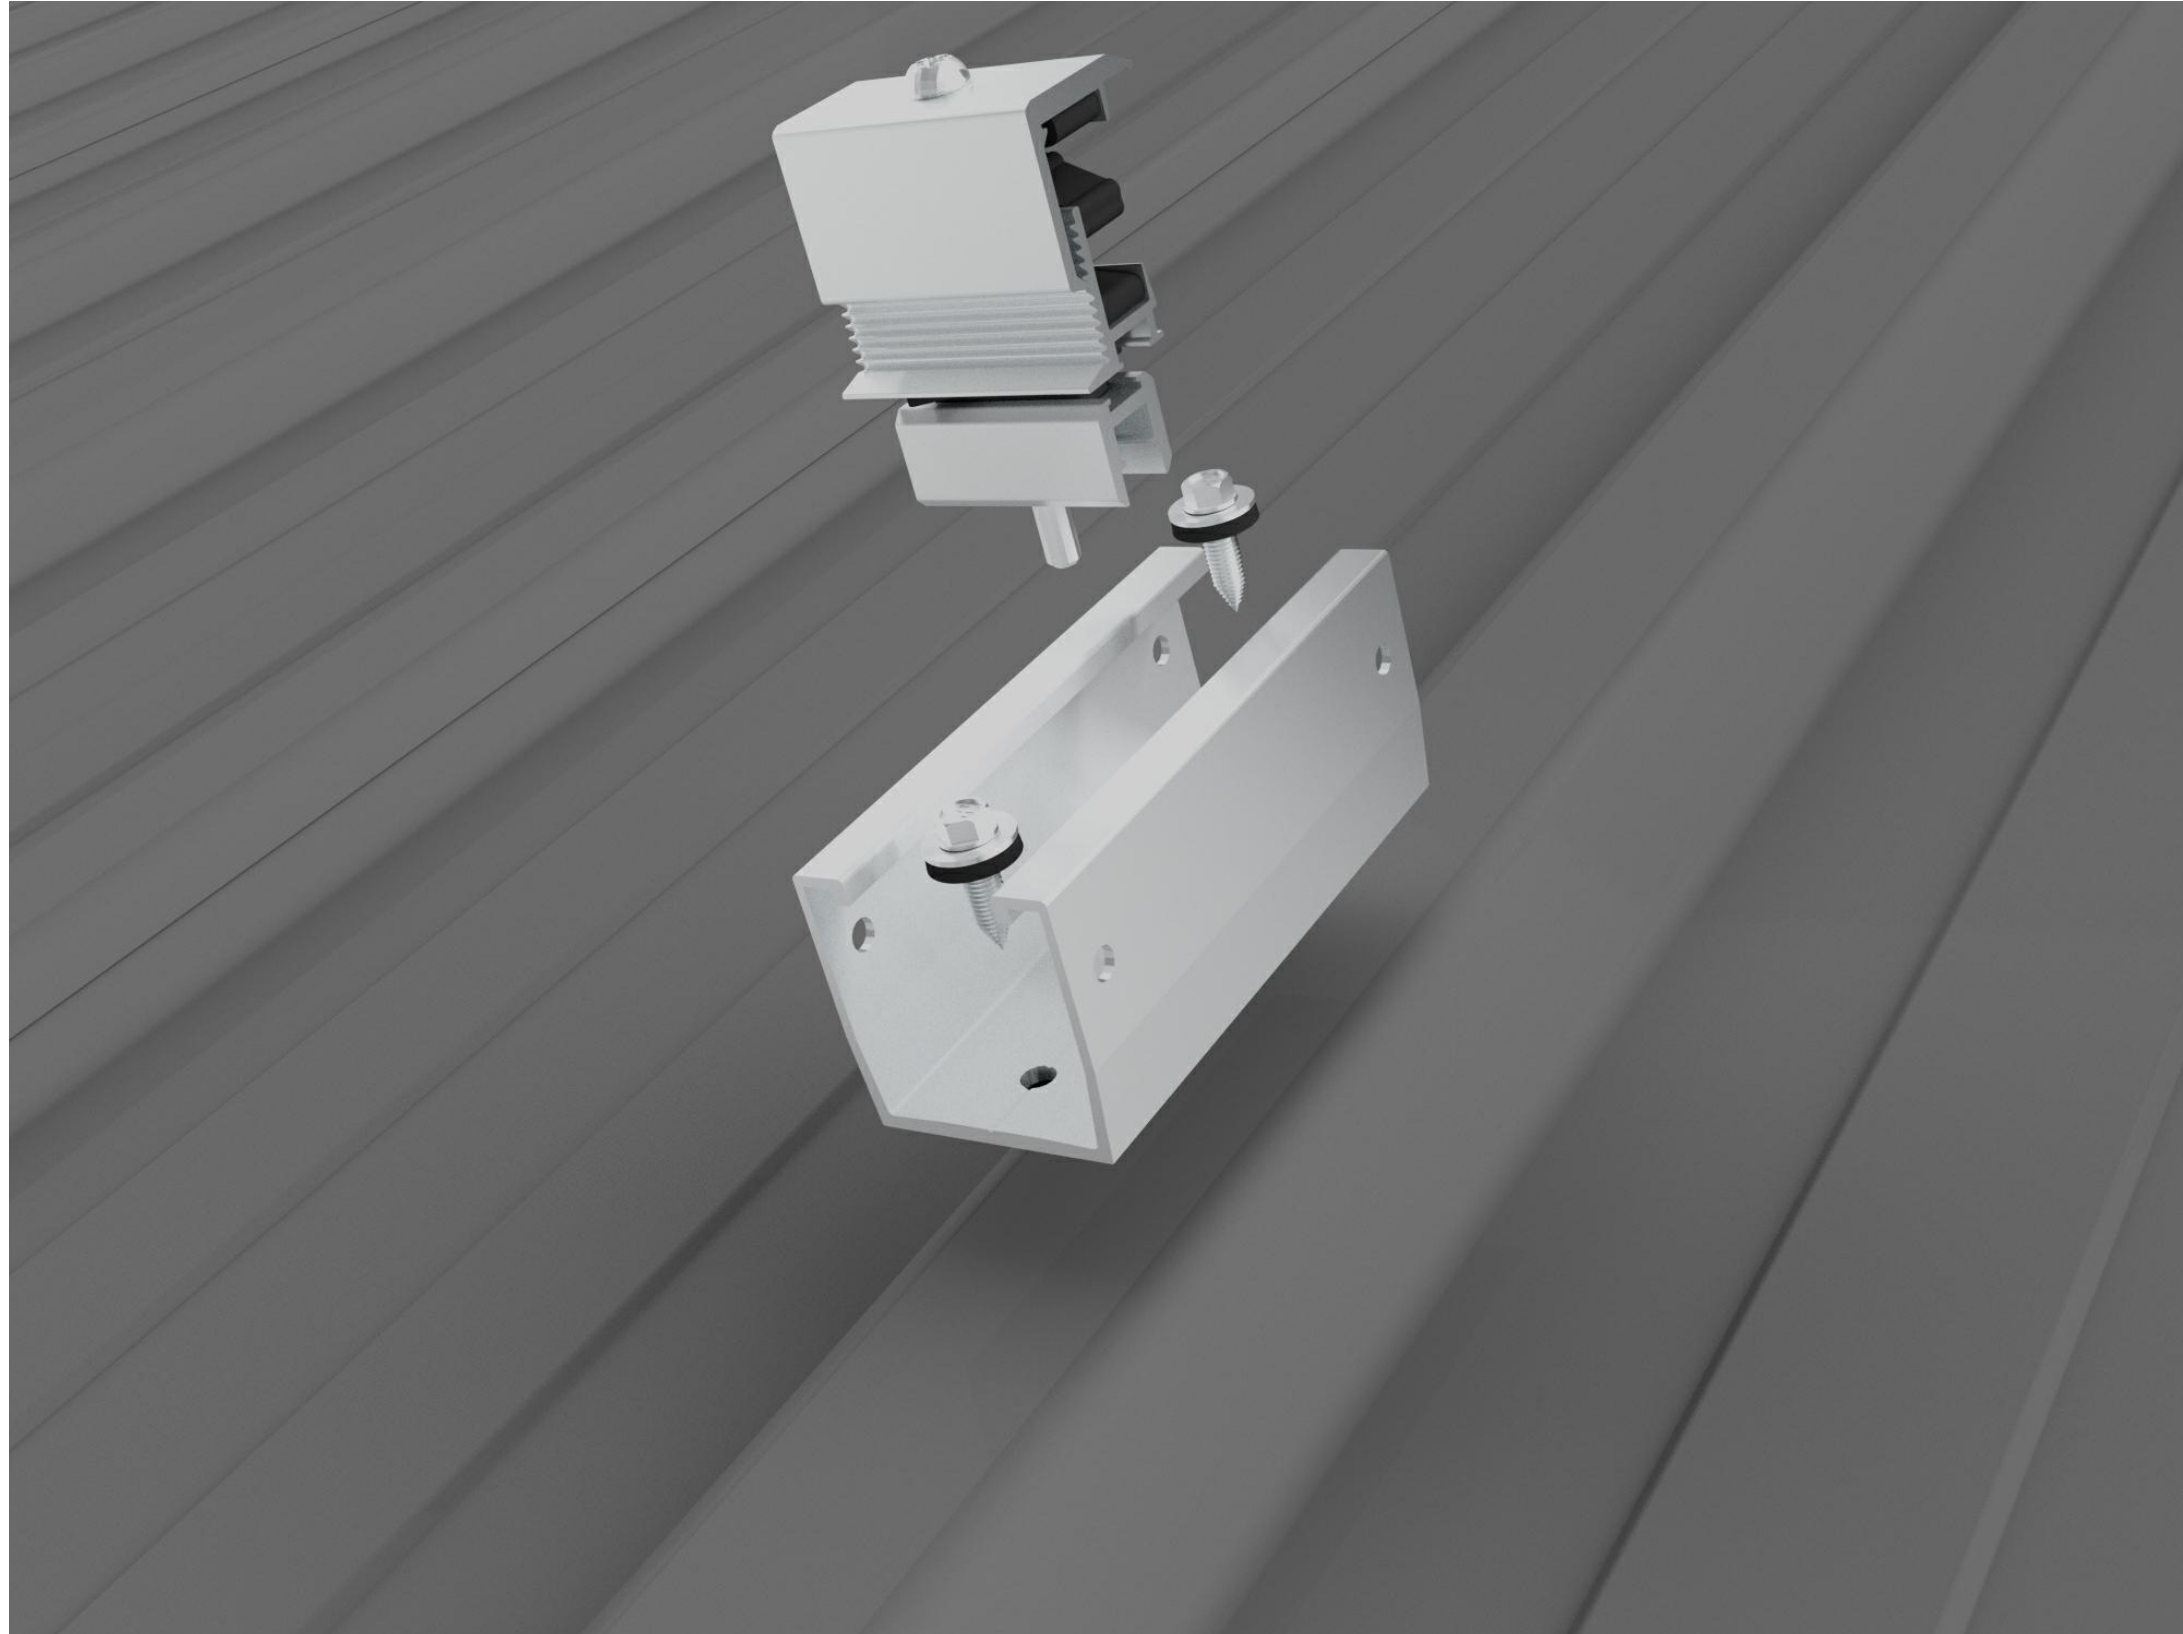

# Landscape gemonteerd

Overzichten montage profielen

Product: ValkPitched Trapezoidal / FALK 1100 TR3+

Get.:DV

Datum: 28-10-2024

Tek.: 1.2.2.45.02

A3

**VAN DER VALK**

# Landscape gemonteerd

Detail 1

- PV paneel
- Aandraaimoment torx tussen 6-8 Nm
- Montage systeem - eind klem  
art. nr. 72.15.52  
Klembereik: 28 - 50mm
- Aluminium montageprofiel  
art. nr. 72.69.120
- RVS staalplaat Schroef PRO 6.0x25
- FALK 1100 TR3+