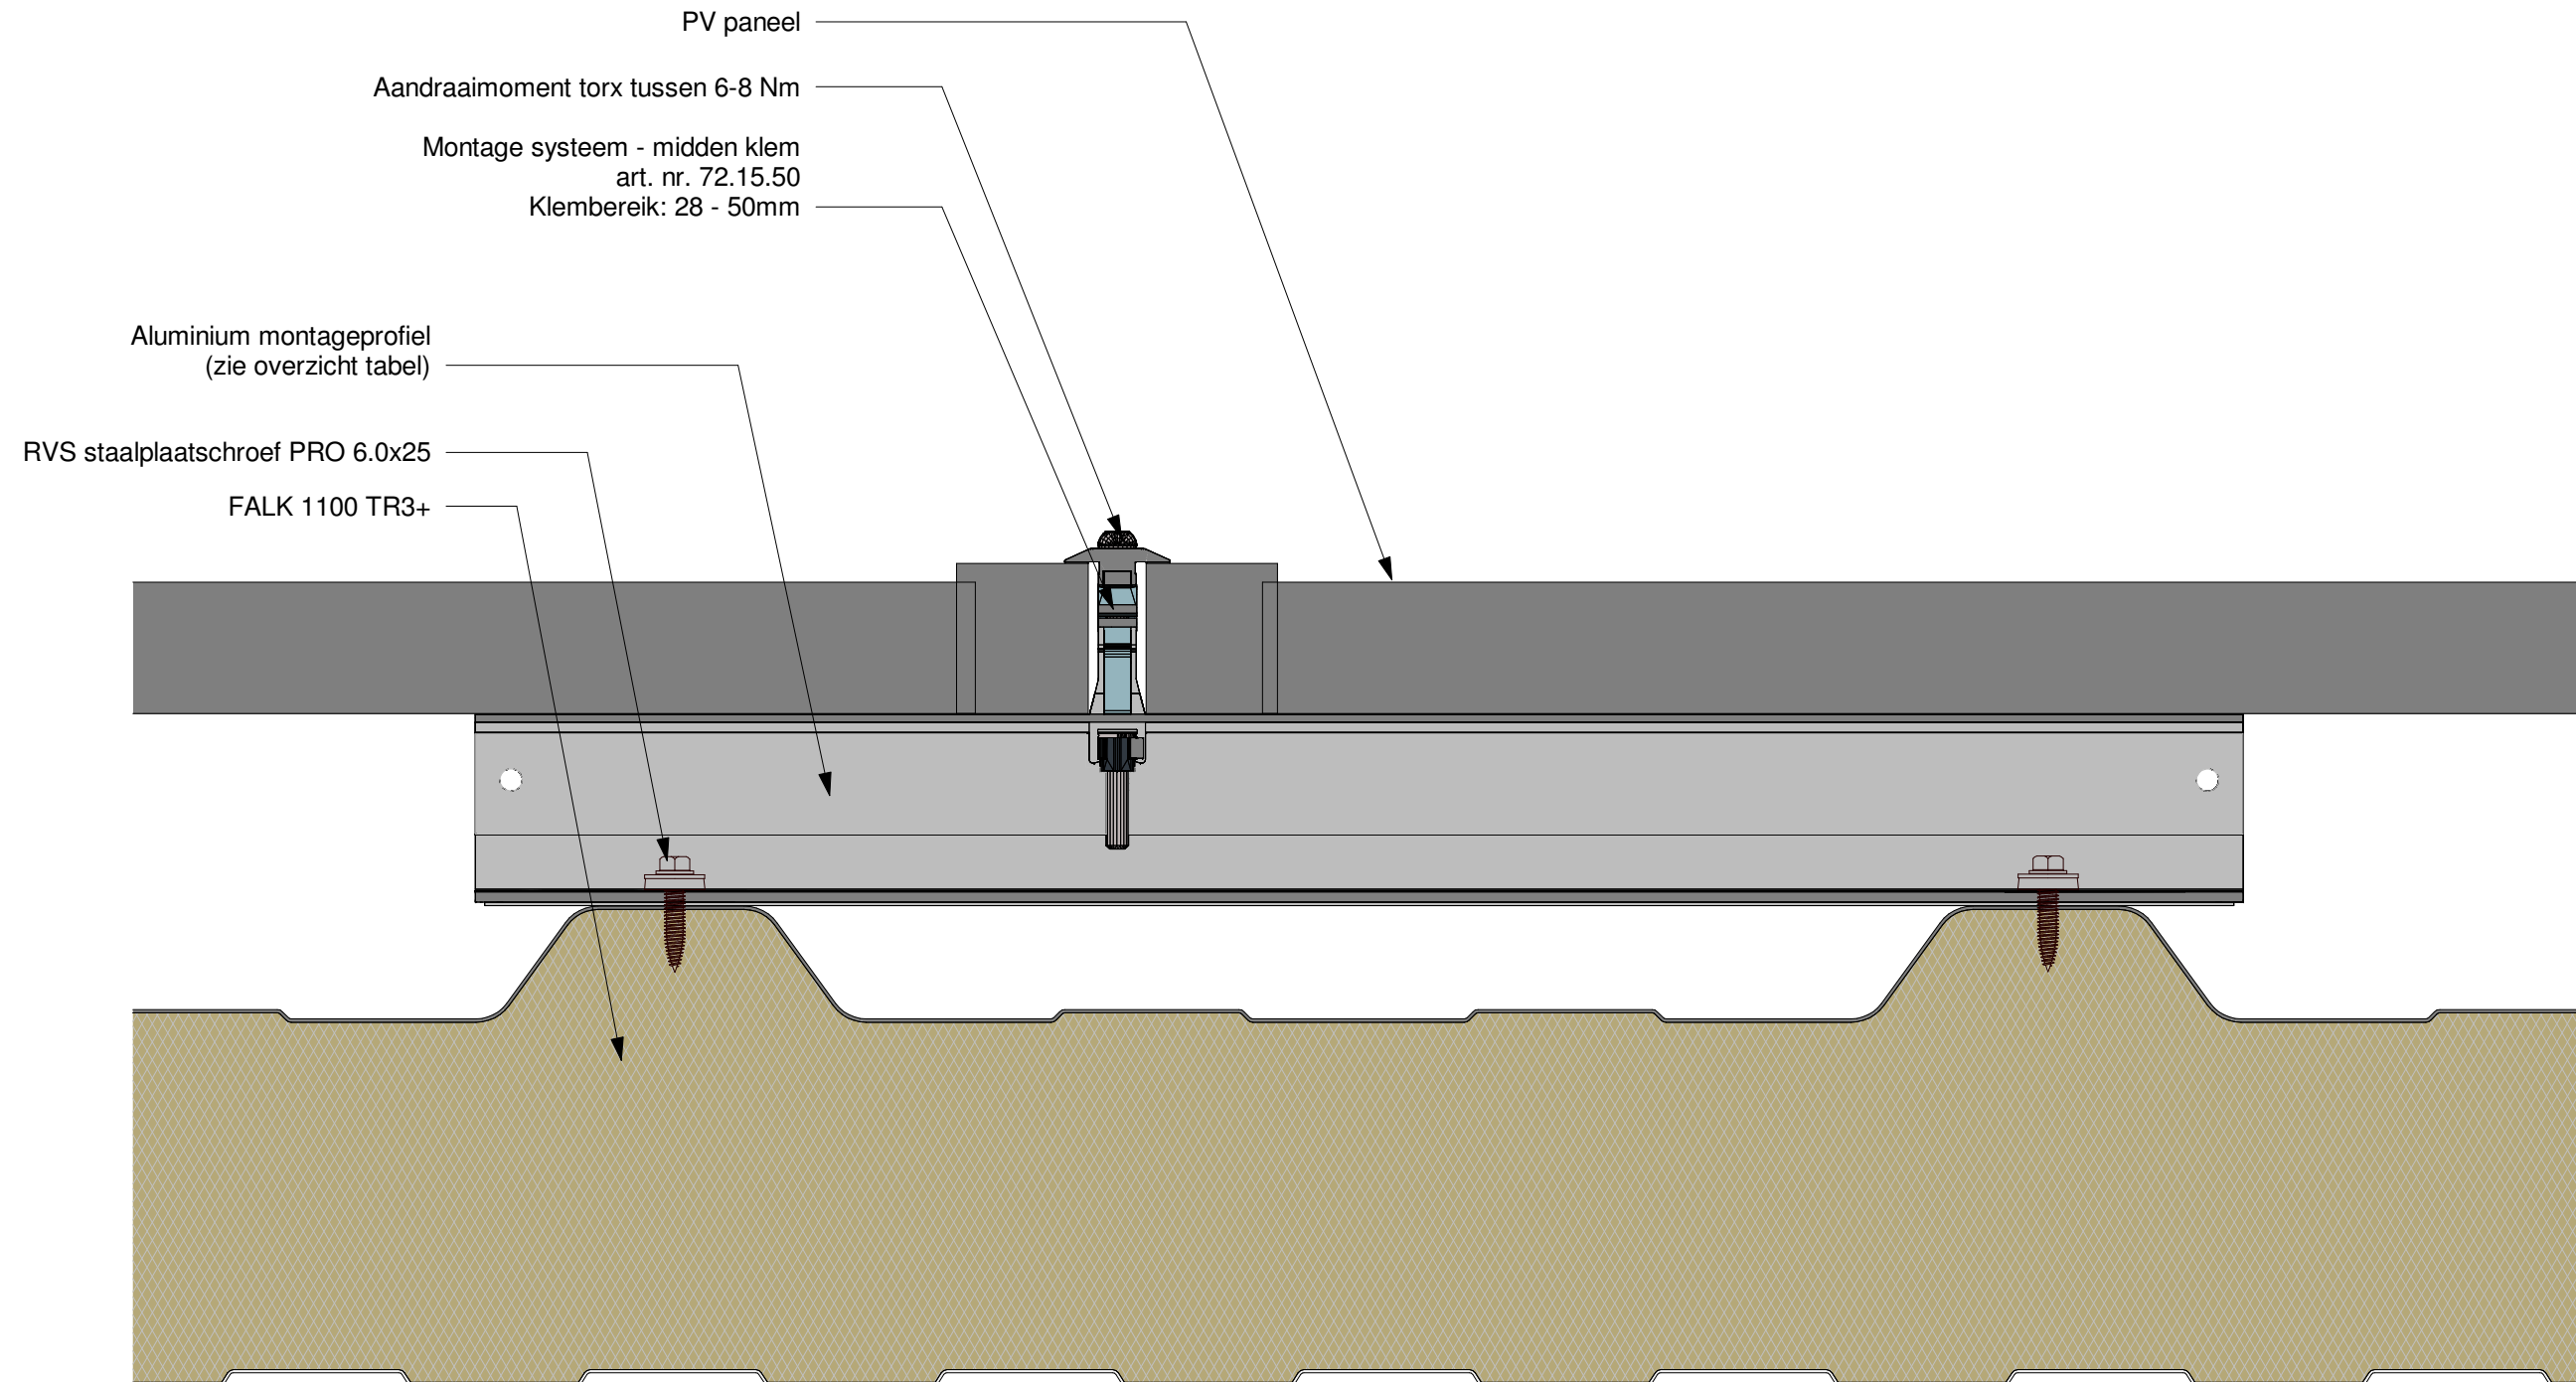

# Portrait gemonteerd

Portrait overzicht

Product: ValkPitched Trapezoidal / FALK 1100 TR3+

Get.:DV

Datum: 28-10-2024

Tek.: 1.2.2.45.07

A3

# Portrait gemonteerd

### Leverbare aluminium montageprofielen voor Portrait montage:

72.69.280 voor kroonafstand 120-200 mm  
72.69.360 voor kroonafstand 201-280 mm  
72.69.440 voor kroonafstand 281-360 mm  
72.69.480 voor kroonafstand 361-400 mm