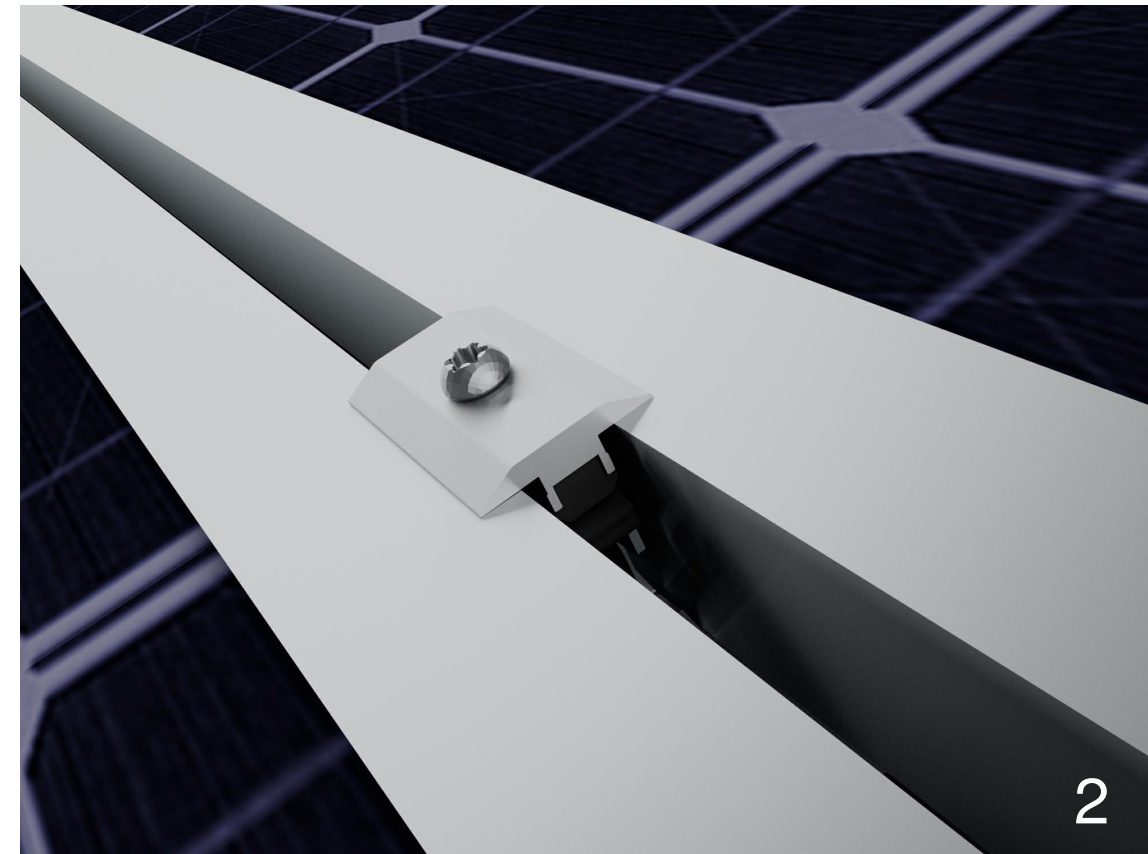

# ValkPitched Trapezoidal op FALK sandwichpanelen

Landscape overzicht

Product: ValkPitched Trapezoidal / FALK 1100 TR3+

Get.:DV

Datum: 28-10-2024

Tek.: 1.2.2.45.01

A3

# Landscape gemonteerd

Overzichten montage profielen

Product: ValkPitched Trapezoidal / FALK 1100 TR3+

Get.:DV

Datum: 28-10-2024

Tek.: 1.2.2.45.02

A3

**VAN DER VALK**

# Landscape gemonteerd

Detail 1

- PV paneel
- Aandraaimoment torx tussen 6-8 Nm
- Montage systeem - eind klem  
art. nr. 72.15.52  
Klembereik: 28 - 50mm
- Aluminium montageprofiel  
art. nr. 72.69.120
- RVS staalplaat Schroef PRO 6.0x25
- FALK 1100 TR3+