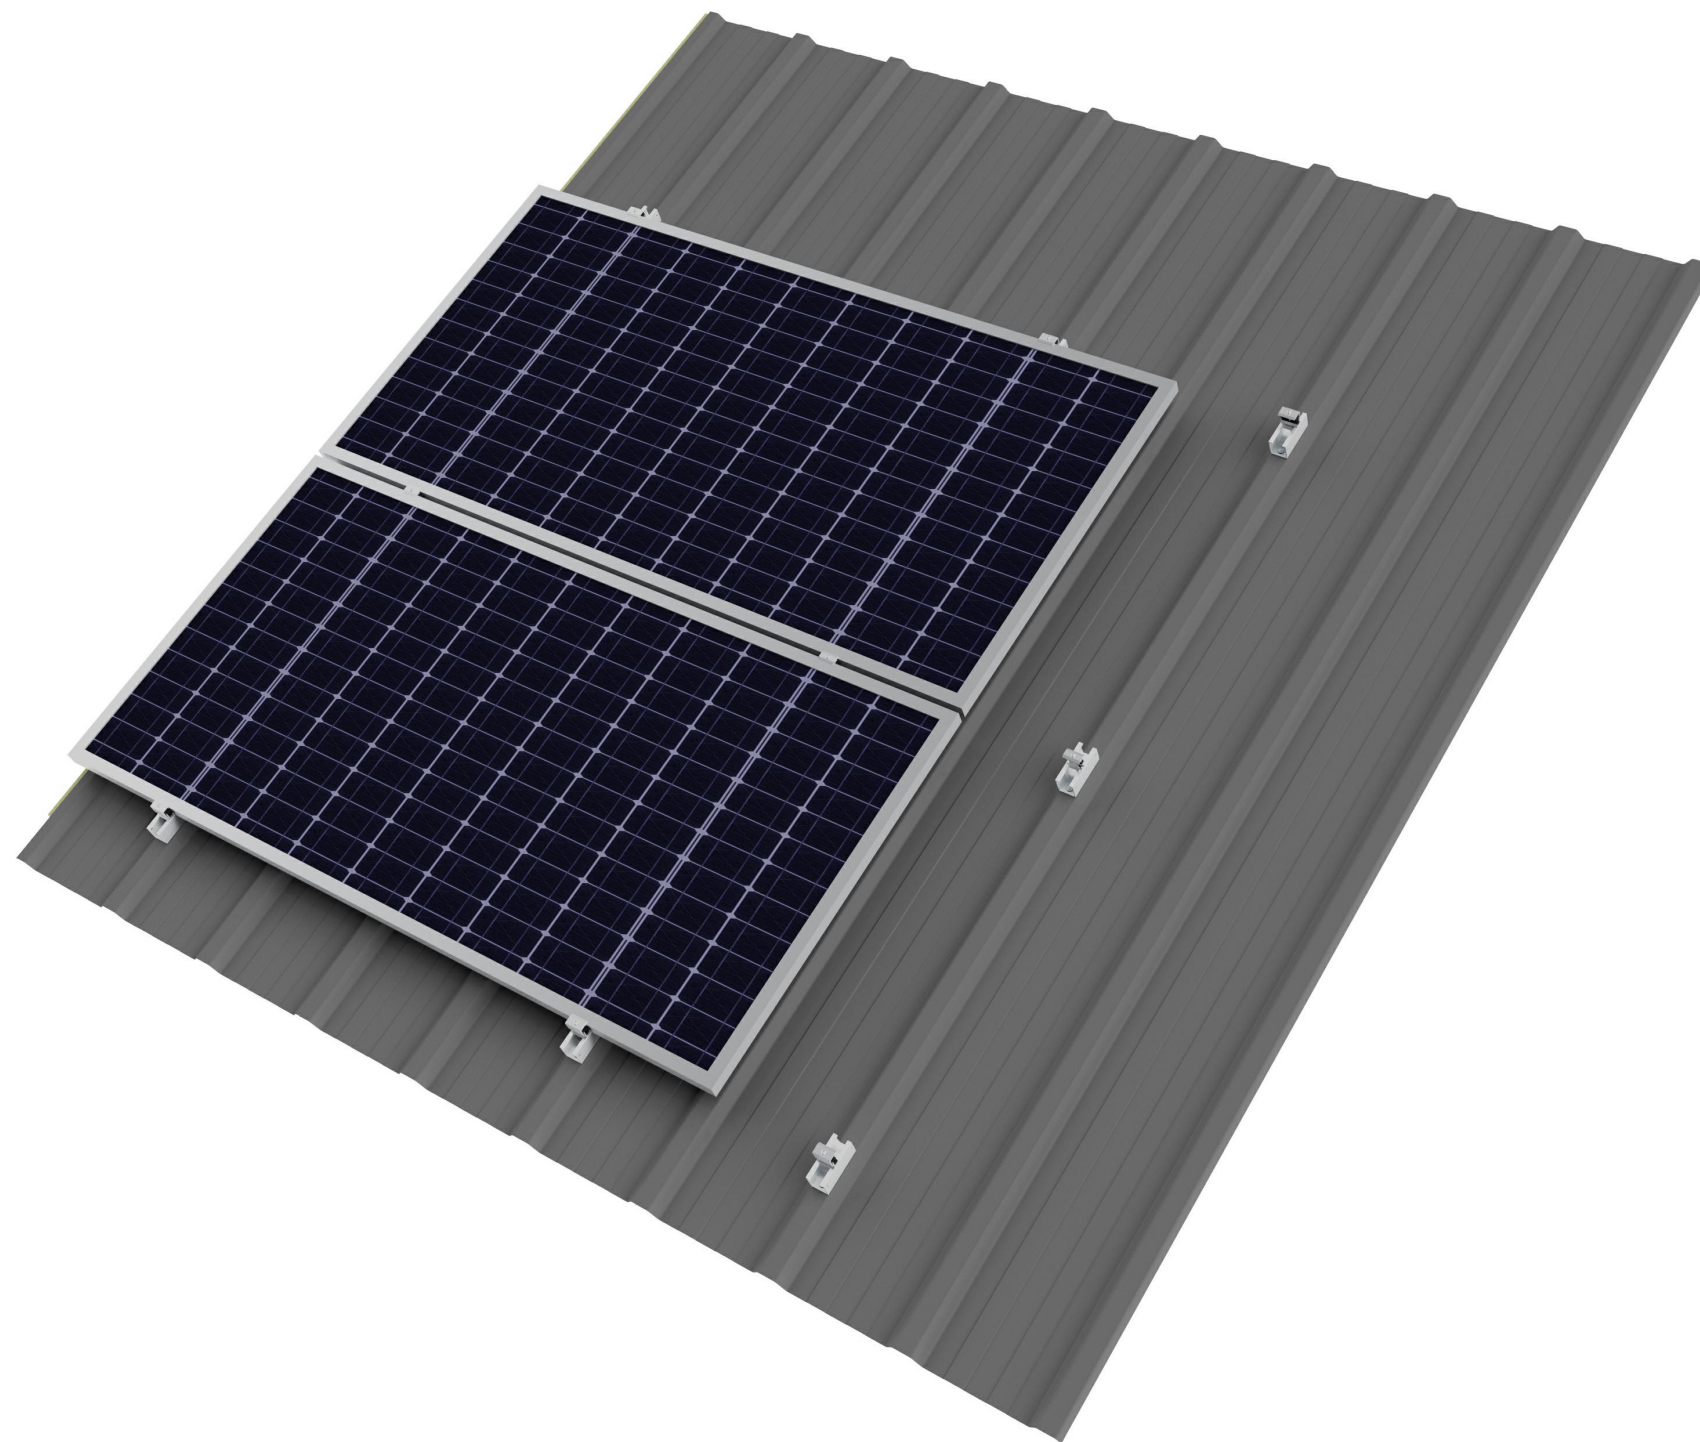

# ValkPitched Trapezoidal op FALK sandwichpanelen

Landscape overzicht

Product: ValkPitched Trapezoidal / FALK 1100 TR3+

Get.:DV

Datum: 28-10-2024

Tek.: 1.2.2.45.01

A3

# Landscape gemonteerd

Overzichten montage profielen

Product: ValkPitched Trapezoidal / FALK 1100 TR3+

Get.:DV

Datum: 28-10-2024

Tek.: 1.2.2.45.02

A3

**VAN DER VALK**

Exploded view

Product: ValkPitched Trapezoidal / FALK 1100 TR3+

Get.: DV

Datum: 28-10-2024

Tek.: 1.2.2.45.03

**A3**

# Landscape gemonteerd

Detail 1

- PV paneel
- Aandraaimoment torx tussen 6-8 Nm
- Montage systeem - eind klem  
art. nr. 72.15.52  
Klembereik: 28 - 50mm
- Aluminium montageprofiel  
art. nr. 72.69.120
- RVS staalplaat Schroef PRO 6.0x25
- FALK 1100 TR3+