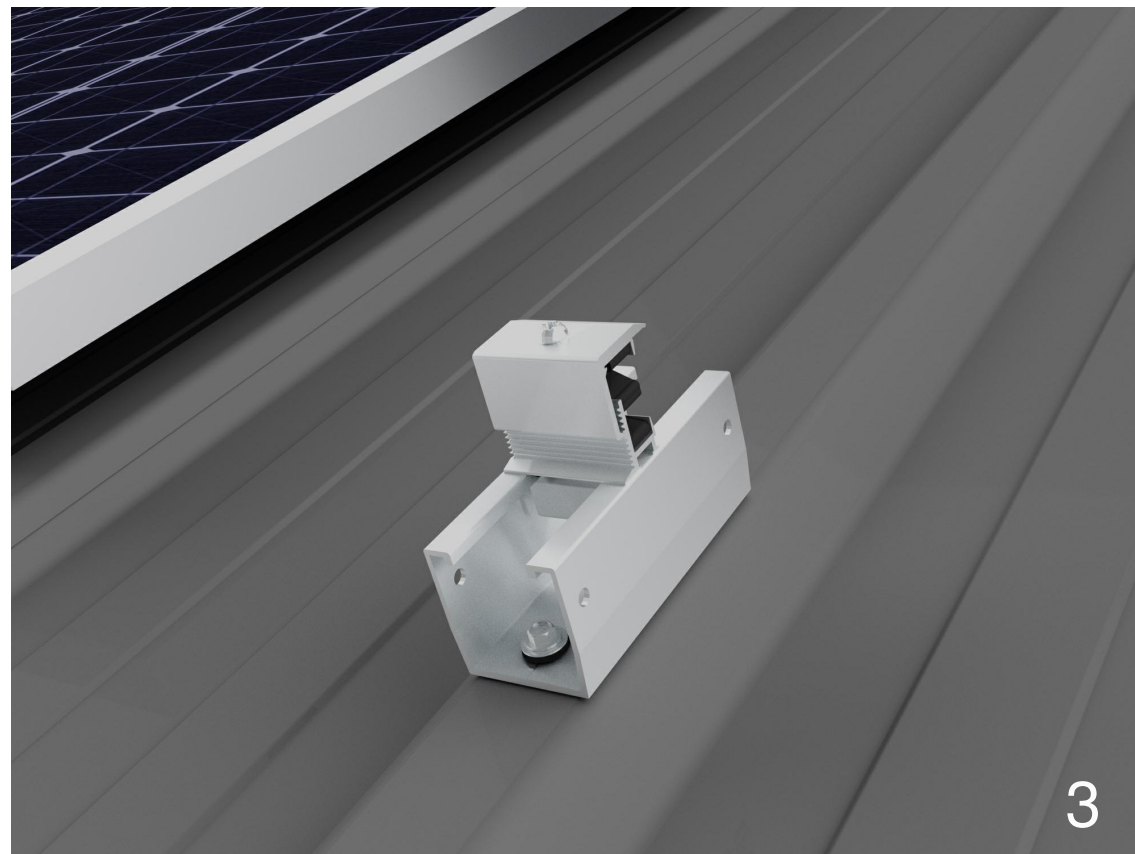

Landscape gemonteerd

Overzichten montage profielen

Product: ValkPitched Trapezoidal / FALK 1100 TR3+

Get.:DV

Datum: 28-10-2024

Tek.: 1.2.2.45.02

A3