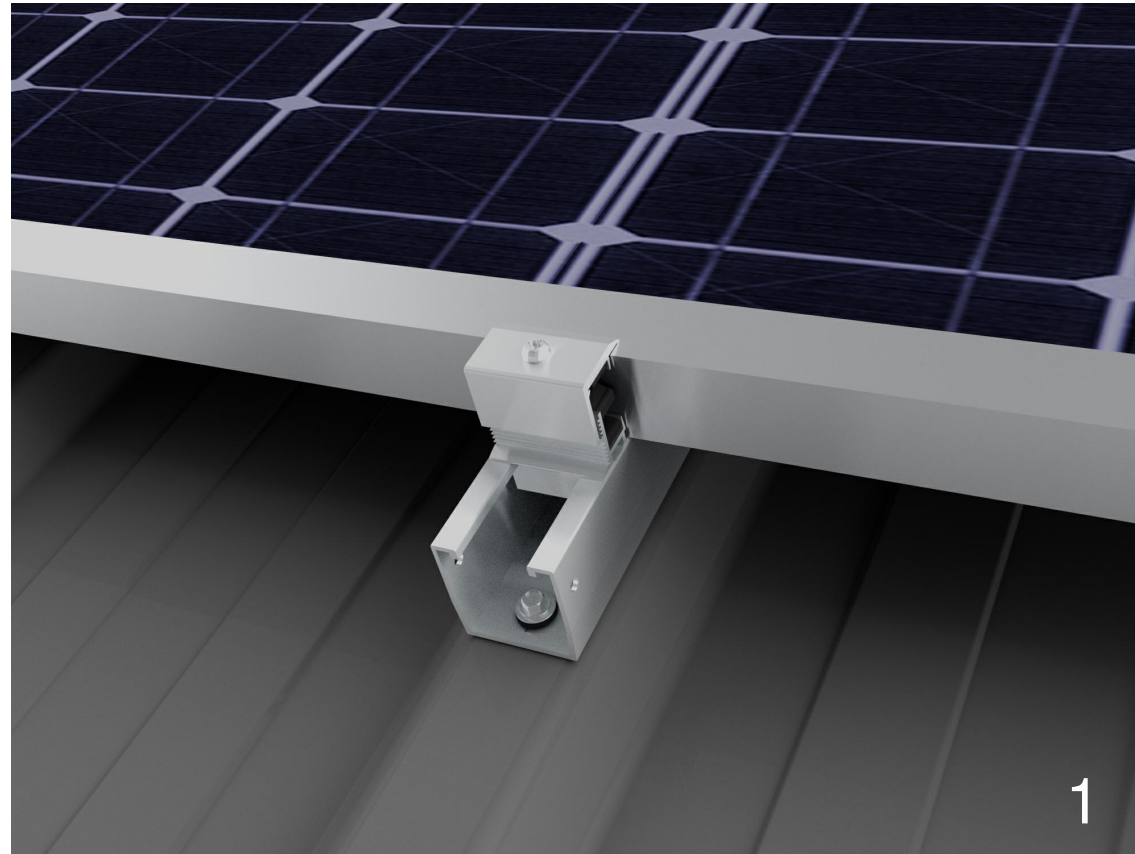

Landscape gemonteerd

Overzichten montage profielen

Product: ValkPitched Trapezoidal / FALK 1100 TR3+

Get.:DV

Datum: 28-10-2024

Tek.: 1.2.2.45.02

A3