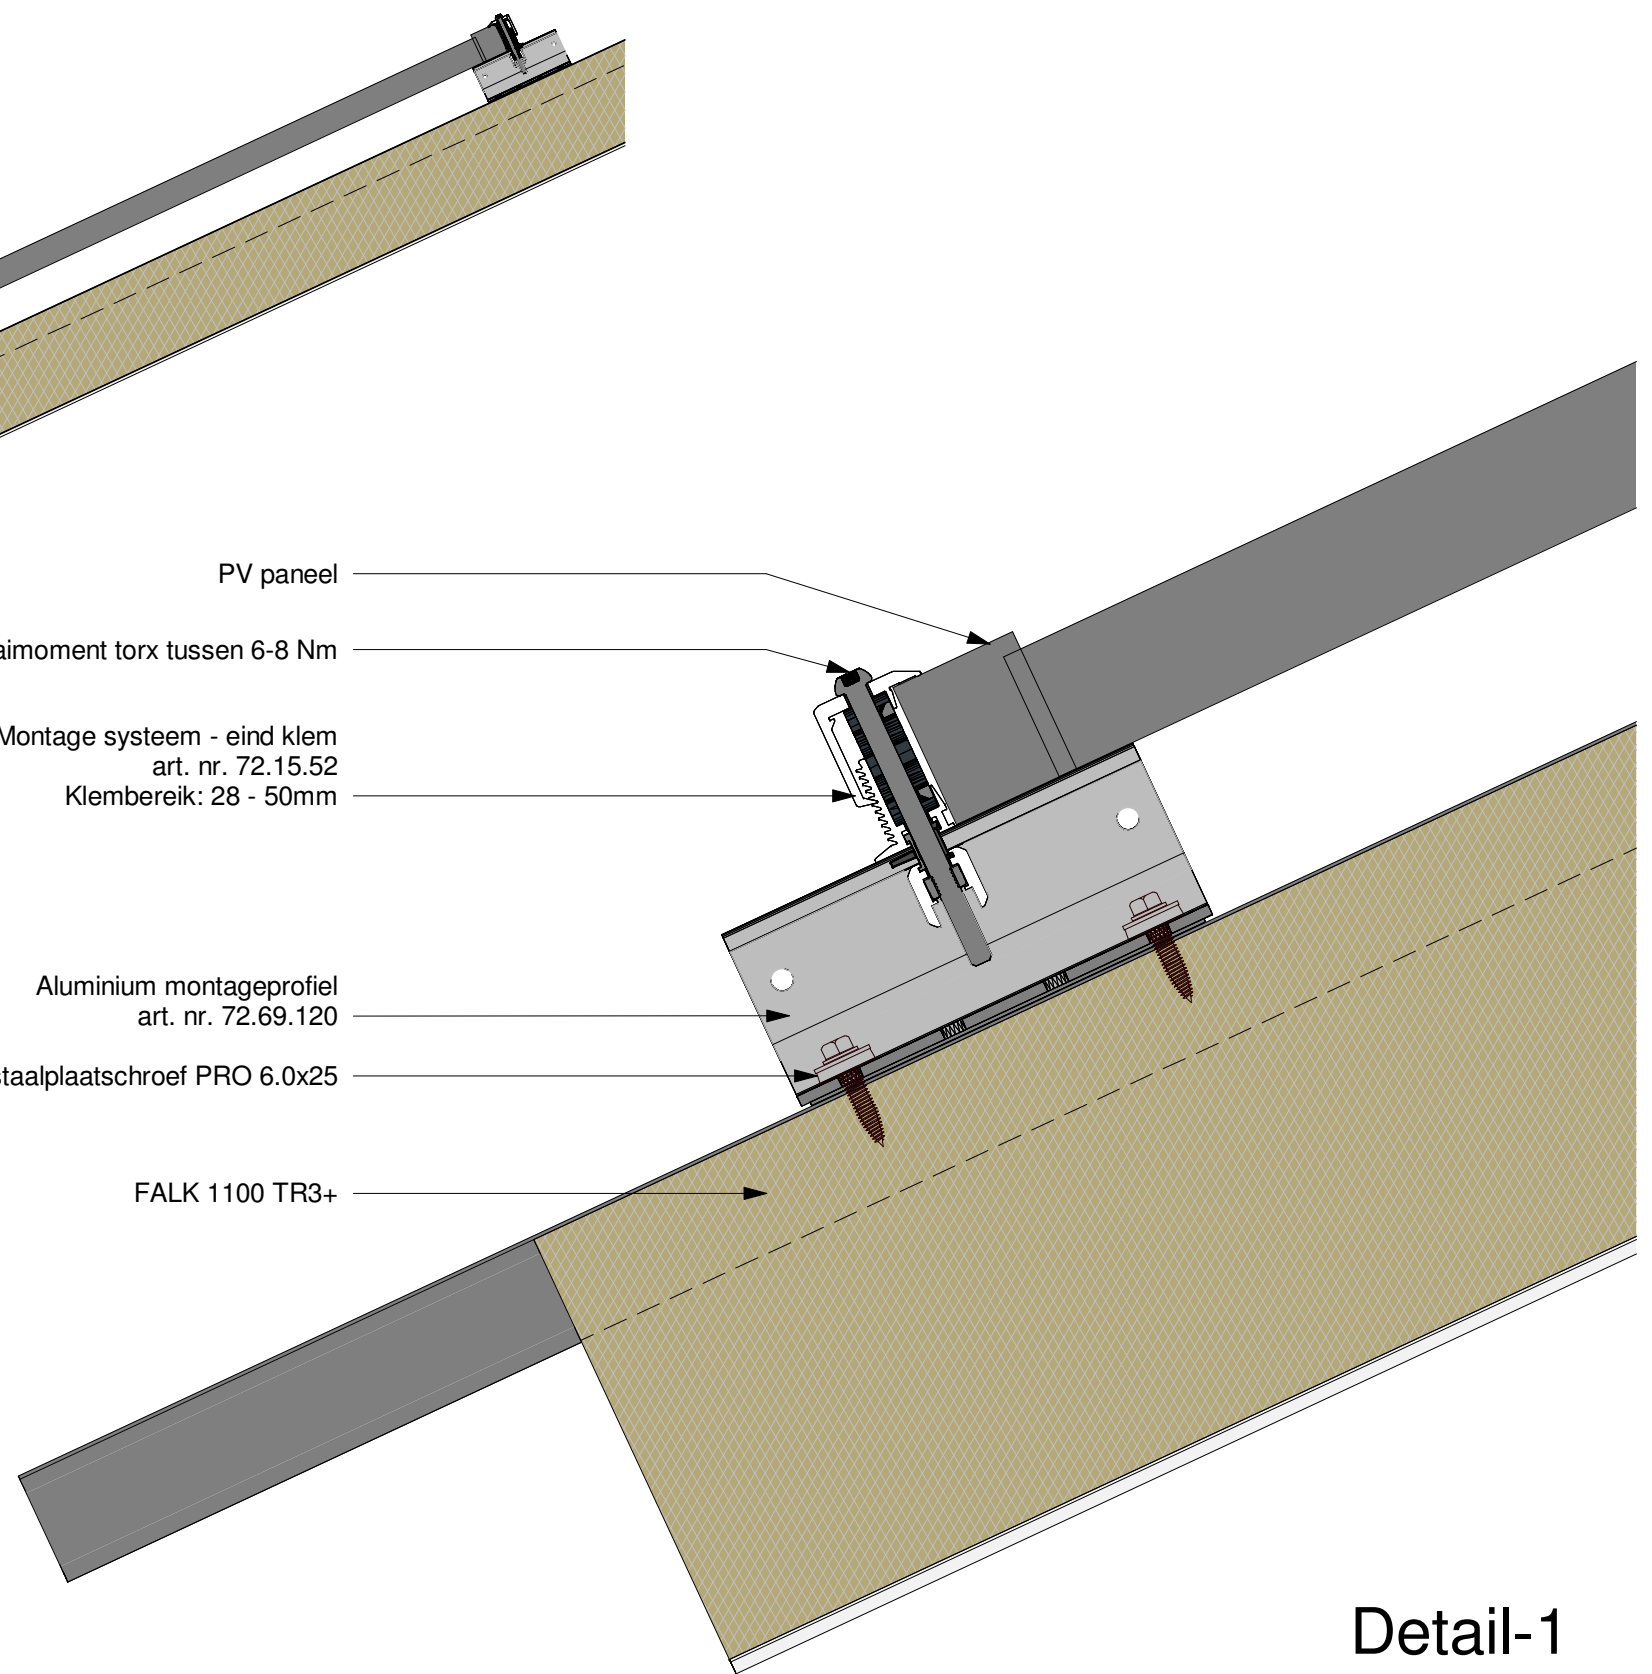

Exploded view

Product: ValkPitched Trapezoidal / FALK 1100 TR3+

Get.: DV

Datum: 28-10-2024

Tek.: 1.2.2.45.03

**A3**

# Landscape gemonteerd

Detail 1

- PV paneel
- Aandraaimoment torx tussen 6-8 Nm
- Montage systeem - eind klem  
art. nr. 72.15.52  
Klembereik: 28 - 50mm
- Aluminium montageprofiel  
art. nr. 72.69.120
- RVS staalplaat Schroef PRO 6.0x25
- FALK 1100 TR3+