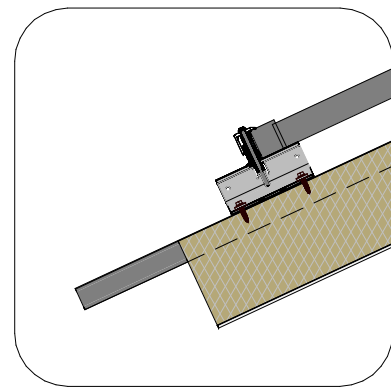

Exploded view

Product: ValkPitched Trapezoidal / FALK 1100 TR3+

Get.: DV

Datum: 28-10-2024

Tek.: 1.2.2.45.03

**A3**

# Landscape gemonteerd

Detail 1

- PV paneel
- Aandraaimoment torx tussen 6-8 Nm
- Montage systeem - eind klem  
art. nr. 72.15.52  
Klembereik: 28 - 50mm
- Aluminium montageprofiel  
art. nr. 72.69.120
- RVS staalplaat Schroef PRO 6.0x25
- FALK 1100 TR3+

Detail-1

1 : 2

Detail eind bracket

Product: ValkPitched Trapezoidal / FALK 1100 TR3+

Get.: DV

As indicated

Datum: 28-10-2024

Tek.: 1.2.2.45.04