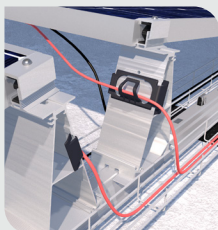

Aplicaciones

- Una gama completa de productos de organización de cables y accesorios para sistemas de montaje que pueden montarse fácil y rápidamente tanto en techos planos como techos inclinados
- Gama también adecuada para aplicaciones no solares
- Varias ofertas en:
 - ✓ Canaletas, tapas y Soporte para las bandejas
 - ✓ Sujetacables
 - ✓ Pinzas de conexión de microinversores y optimizadores
 - ✓ Componentes para la conexión equipotencial
 - ✓ Clip de LPS (sistema de protección contra el rayos)
 - ✓ PV Inverter Shelter