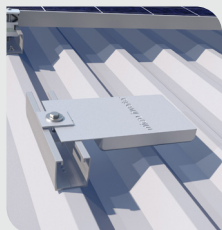

Aplicaciones

- Una gama completa de productos de organización de cables y accesorios para sistemas de montaje que pueden montarse fácil y rápidamente tanto en techos planos como techos inclinados
- Gama también adecuada para aplicaciones no solares
- Varias ofertas en:
  - ✓ Canaletas, tapas y Soporte para las bandejas
  - ✓ Sujetacables
  - ✓ Pinzas de conexión de microinversores y optimizadores
  - ✓ Componentes para la conexión equipotencial
  - ✓ Clip de LPS (sistema de protección contra el rayos)
  - ✓ PV Inverter Shelter