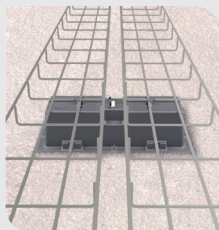

Aplicaciones

- Una gama completa de productos de organización de cables y accesorios para sistemas de montaje que pueden montarse fácil y rápidamente tanto en techos planos como techos inclinados
- Gama también adecuada para aplicaciones no solares
- Varias ofertas en:
  - ✓ Canaletas, tapas y Soporte para las bandejas
  - ✓ Sujetacables
  - ✓ Pinzas de conexión de microinversores y optimizadores
  - ✓ Componentes para la conexión equipotencial
  - ✓ Clip de LPS (sistema de protección contra el rayos)
  - ✓ PV Inverter Shelter