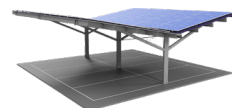

Aplicaciones

- ✓ Disponibles para estacionamientos simples y dobles
- ✓ Compatibile con tutte le dimensioni standard di pannelli solari
- ✓ Fornito con il nostro sistema ValkPitched Trapezoidal

ValkTop Single