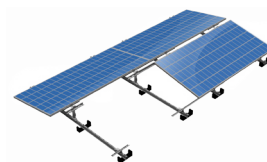

Orientación: sur

Orientación: este-oeste

ValkPro+ Landscape

- ✓ Ángulo de inclinación de 10°
- ✓ Montaje con orientación sur y este-oeste
- ✓ Opción para fijación con ValkSolarFix

ValkPro+ Max Portrait

- ✓ Para máxima carga del panel
- ✓ Ángulo de inclinación de 10°
- ✓ Montaje con orientación sur y este-oeste
- ✓ Opción para fijación con ValkSolarFix

ValkPro+ Max Landscape

- ✓ Para máxima carga del panel
- ✓ Ángulo de inclinación de 10°
- ✓ Montaje con orientación este-oeste
- ✓ Opción para fijación con ValkSolarFix

Próximamente...

Estos son los puntos diferenciadores

- ✓ ValkPro+ en 10 grados horizontal y en 10 grados vertical
- ✓ Velocidad de montaje de 3 minutos por panel
- ✓ Conexión equipotencial integrada
- ✓ Certificado para protección contra rayos
- ✓ Autorización Específica para Alemania (abZ)
- ✓ Autorización Específica para Francia (ETN)
- ✓ Instalable hasta 25 m de altura (superior a petición)
- ✓ Requiere un número mínimo de componentes
- ✓ Lastre reducido, respaldado por la Eurocódigos y pruebas de túnel de viento (especialmente probado para cubiertas de PVC)
- ✓ Equipado con pies de goma flexibles y acolchados para absorber para absorber las dilataciones y contracciones, y proteger la cubierta
- ✓ Pinzas con conexión equipotencial
- ✓ Manejo de cables seguro y eficaz