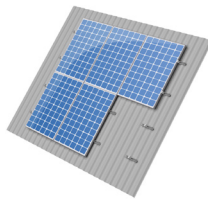

ValkAce - Tiled

Tejas estándar

Tejas de pizarra

ValkPitched - Trapezoidal

Techo de acero/
sandwich

ValkPitched - Corrugated

Cubierta ondulada
fibrocemento

Cubierta ondulada de
chapa de acero

ValkPitched - Standing Seam

Junta alzada plana

Junta alzada redonda

ValkPitched - Plain Covering

Betún

PVC

EPDM

ValkPitched - Mediterráneo