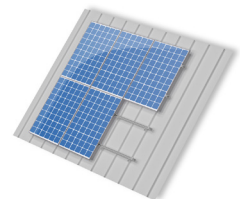

ValkAce - Tiled

Tejas estándar

Tejas de pizarra

ValkPitched - Trapezoidal

Techo de acero/
sandwich

ValkPitched - Corrugated

Cubierta ondulada
fibrocemento

Cubierta ondulada de
chapa de acero

ValkPitched - Standing Seam

Junta alzada plana

Junta alzada redonda

ValkPitched - Plain Covering

Betún

PVC

EPDM

ValkPitched - Mediterráneo