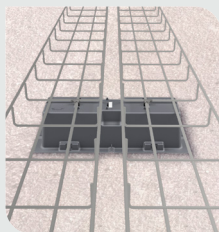

Applications

- Une gamme complète de produits de gestion des câbles et d'accessoires pour les systèmes de montage qui peuvent être montés facilement et rapidement sur les toits plats et inclinés.
- Gamme également adaptée aux applications non solaires
- Diverses offres en :
  - ✓ Panier à câbles, couvercle et blocs de support
  - ✓ Pincettes à câbles et connecteurs
  - ✓ Pincettes pour micro-onduleur/optimiseur
  - ✓ Composants pour la liaison équipotentielle
  - ✓ Pincettes LPS (Lightning Protection System)
  - ✓ PV Inverter Shelter