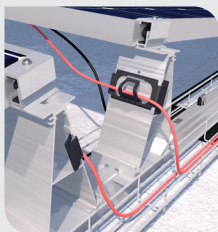

Applications

- Une gamme complète de produits de gestion des câbles et d'accessoires pour les systèmes de montage qui peuvent être montés facilement et rapidement sur les toits plats et inclinés.
- Gamme également adaptée aux applications non solaires
- Diverses offres en :
  - ✓ Panier à câbles, couvercle et blocs de support
  - ✓ Pincettes à câbles et connecteurs
  - ✓ Pincettes pour micro-onduleur/optimiseur
  - ✓ Composants pour la liaison équipotentielle
  - ✓ Pincettes LPS (Lightning Protection System)
  - ✓ PV Inverter Shelter