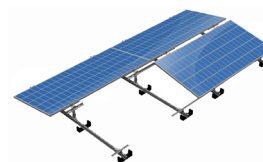

- ✓ Per il carico massimo del pannello
- ✓ Angolo di inclinazione di 10°
- ✓ Montaggio verso sud e est-ovest
- ✓ Opzione per fissaggio al tetto con ValkSolarFix

ValkPro+ Max Landscape

- ✓ Per il carico massimo del pannello
- ✓ Angolo di inclinazione di 10°
- ✓ Montaggio est-ovest
- ✓ Opzione per fissaggio al tetto con ValkSolarFix

In arrivo presto...

Vantaggi di questo sistema di montaggio

- ✓ ValkPro+ in modalità landscape e portrait con angolo di 10°
- ✓ Installazione rapida: 3 minuti per pannello solare
- ✓ Collegamento equipotenziale al 100%
- ✓ Certificato per protezione da fulmini
- ✓ Approvazione specifica per la Germania (abZ)
- ✓ Approvazione specifica per la Francia (ETN)
- ✓ Adatto a installazioni standard fino a 25 m di altezza
- ✓ Numero minimo di articoli necessari
- ✓ Zavorra ridotta, conforme a Eurocodici e test in galleria del vento (test specifici per tetti in PVC)
- ✓ Dotato di piedi in gomma morbida e flessibile per assorbire espansione e contrazione, proteggendo il tetto
- ✓ Morsetti per pannelli con collegamento equipotenziale
- ✓ Gestione intelligente e sicura dei cavi