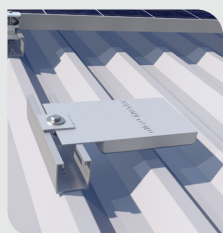

Applicazioni

- Una gamma completa di prodotti e accessori per la gestione dei cavi per sistemi di montaggio, facilmente e rapidamente installabili sia su tetti piani che inclinati
- Gamma adatta anche ad applicazioni non solari
- Varias ofertas en:
  - ✓ Cestelli per cavi, coperture e blocchi di supporto
  - ✓ Morsetti per cavi e connettori
  - ✓ Morsetti per micro inverter/ottimizzatori
  - ✓ Componenti per il collegamento equipotenziale
  - ✓ Morsetti per sistemi di protezione dai fulmini (LPS)
  - ✓ Rifugio per inverter fotovoltaici (PV Inverter Shelter)