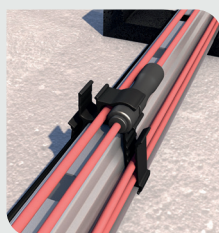

Applicazioni

- Una gamma completa di prodotti e accessori per la gestione dei cavi per sistemi di montaggio, facilmente e rapidamente installabili sia su tetti piani che inclinati
- Gamma adatta anche ad applicazioni non solari
- Varias ofertas en:
  - ✓ Cestelli per cavi, coperture e blocchi di supporto
  - ✓ Morsetti per cavi e connettori
  - ✓ Morsetti per micro inverter/ottimizzatori
  - ✓ Componenti per il collegamento equipotenziale
  - ✓ Morsetti per sistemi di protezione dai fulmini (LPS)
  - ✓ Rifugio per inverter fotovoltaici (PV Inverter Shelter)