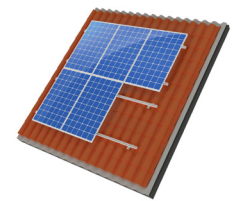

ValkPitched - Standing Seam

Giunti aggraffati piani

Giunti aggraffati rotondi

ValkPitched - Plain Covering

Bitume

PVC

EPDM

ValkPitched - Mediterranean

Tegole fisse

Vantaggi di questo sistema di montaggio

- ✓ Gamma completa di soluzioni per tetti con tegole, tetti in acciaio, tetti ondulati, tetti in bitume e tetti con giunti aggraffati
- ✓ Solo 2 tipi di morsetti per pannelli, regolabili (28-50 mm)
- ✓ Solo 1 tipo di profilo (disponibile in varie lunghezze)
- ✓ Lunghezze dei profili standard sufficientemente lunghe per adattarsi ai pannelli solari più grandi (meno sprechi di taglio)
- ✓ Per tetti con tegole: possibilità di avvitare (Smartline, Strongline e con bulloni a gancio) o appendere (Slimline)
- ✓ Kit preconfezionati disponibili, come ValkBox
- ✓ Montaggio rapido grazie al grande numero di componenti premontati
- ✓ Applicazione standard fino a 25 m di altezza (superiore su richiesta)
- ✓ Morsetti per pannelli con collegamento equipotenziale
- ✓ Gestione intelligente e sicura dei cavi