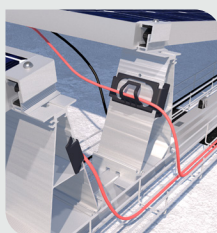

Applicazioni

- Una gamma completa di prodotti e accessori per la gestione dei cavi per sistemi di montaggio, facilmente e rapidamente installabili sia su tetti piani che inclinati
- Gamma adatta anche ad applicazioni non solari
- Varias ofertas en:
  - ✓ Cestelli per cavi, coperture e blocchi di supporto
  - ✓ Morsetti per cavi e connettori
  - ✓ Morsetti per micro inverter/ottimizzatori
  - ✓ Componenti per il collegamento equipotenziale
  - ✓ Morsetti per sistemi di protezione dai fulmini (LPS)
  - ✓ Rifugio per inverter fotovoltaici (PV Inverter Shelter)